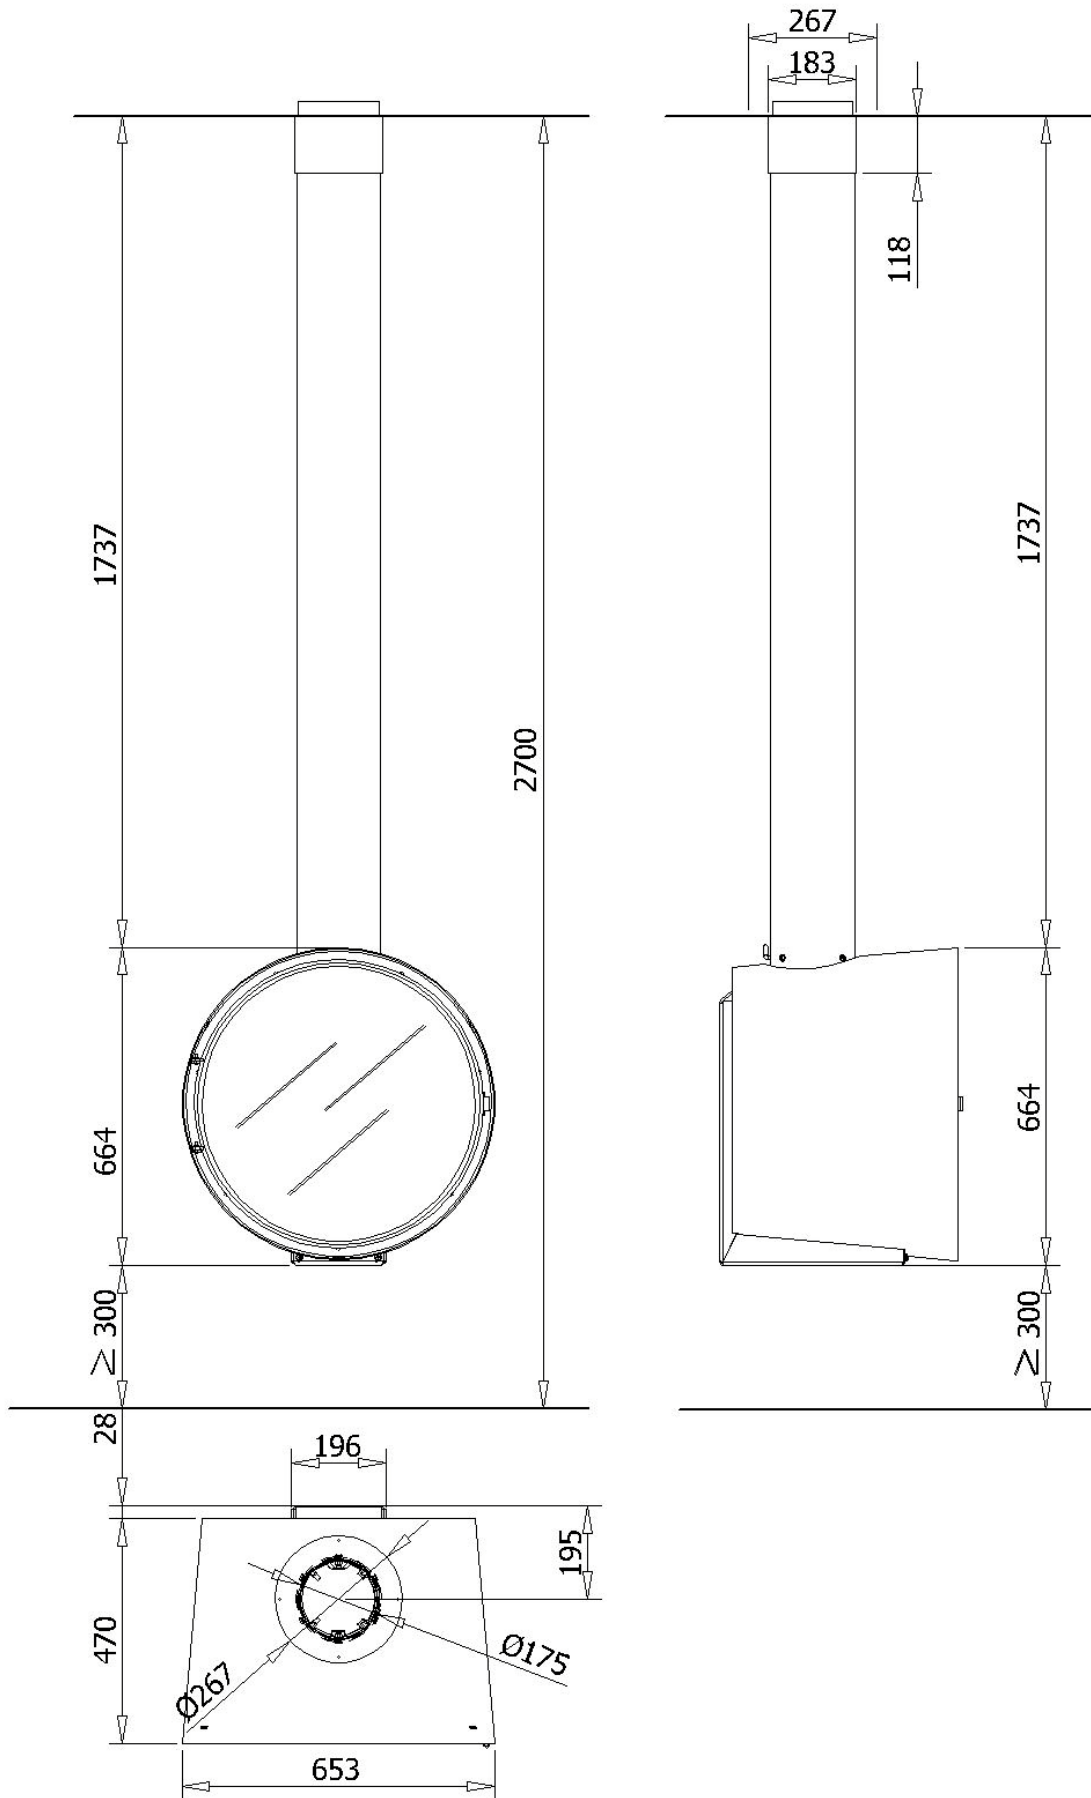

# STOGER Metallic 1280

1.

2.

3.

4.

5.

6.

7.

8.

9.

10.

11.

12.